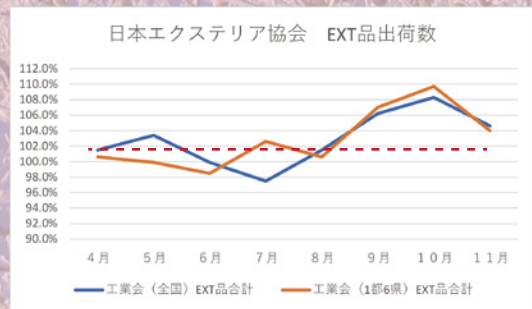

### 日本エクステリア協会 統計・EXT品合計出荷数の経過データ報告

	4月	5月	6月	7月
工業会（全国）EXT品合計	101.5%	103.4%	99.9%	97.5%
工業会（1都6県）EXT品合計	100.6%	99.9%	98.5%	102.6%

8月	9月	10月	11月	通期計
101.5%	106.2%	108.3%	104.6%	103.3%
100.6%	107.0%	109.7%	104.0%	103.6%

11月までのエクステリア工業会の出荷数実績が報告されました。上期は戸建ての住宅着工数が前年対比93.9%と苦戦した影響もあり、出荷数も微増に留まっています。

【参照：一般社団法人 日本エクステリア工業会資料】